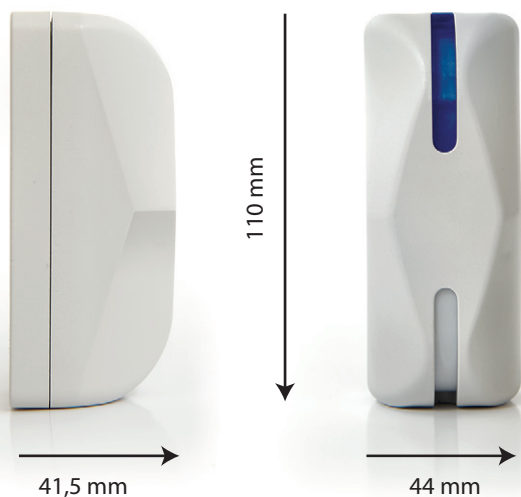

RCP-GRAFICA.com