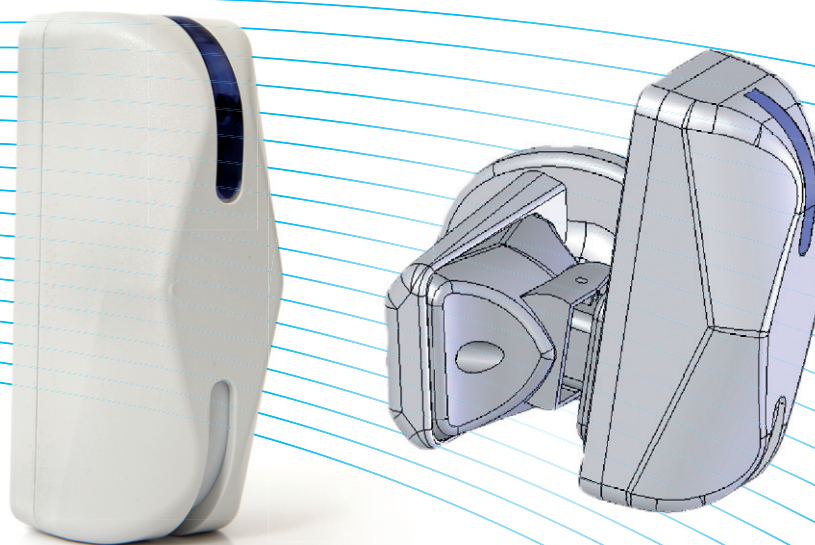

Velvet DT CUT

RILEVATORE DOPPIA TECNOLOGIA (uW+IRP) A TENDA: la soluzione ideale per le installazioni su finestre, porte, portoni...

DOUBLE TECHNOLOGY (uW+IRP) CURTAIN DETECTOR for windows, doors, gates applications.

VISTA LATERALE

RCP-GRAFICA.com

Il VELVET DT CUT è disponibile in diversi colori.
Per informazioni www.eea-security.com

ANTIMASCHERAMENTO DI INFRAROSSO

Consente di segnalare qualsiasi tentativo di mascheramento della lente dell'Infrarosso.

Allows you to report any attempt to MASK the Infrared lens.

ANTIMASCHERAMENTO DI MICRO-ONDA

Consente di segnalare qualsiasi tentativo di mascheramento della sezione Microonda.

Allows you to report any attempt to MASK the microwave.

ATTRAVERSAMENTO AVVICINAMENTO

Il rilevatore può essere regolato per funzionamento in ATTRAVERSAMENTO ("a tenda") o in AVVICINAMENTO ("a corridoio").

The detector can be set for operation through ("curtain") or approaching ("corridor").

PORTATA 8 METRI

Il rilevatore ha una portata operativa di 8 metri.

The detector has an operating range of 8 meters.

PET IMMUNITY

Immunità agli animali di piccola taglia (con applicazione accessorio dedicato).

Pet immunity (with the application dedicated accessory).

MADE IN ITALY