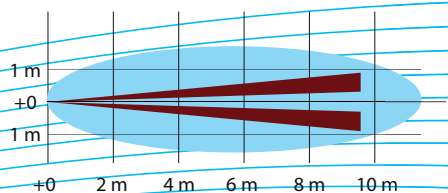

RILEVATORE DOPPIA TECNOLOGIA (uW+IRP) A TENDA: la soluzione ideale per le installazioni su finestre, porte, portoni...

DOUBLE TECHNOLOGY (uW+IRP) CURTAIN DETECTOR for windows, doors, gates applications.

VISTA DALL'ALTO