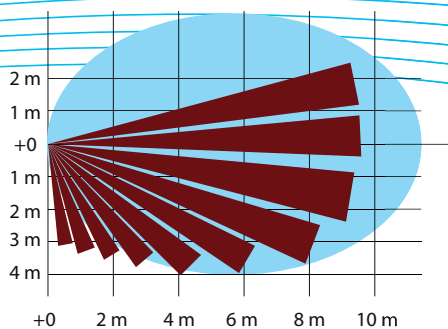

VISTA LATERALE