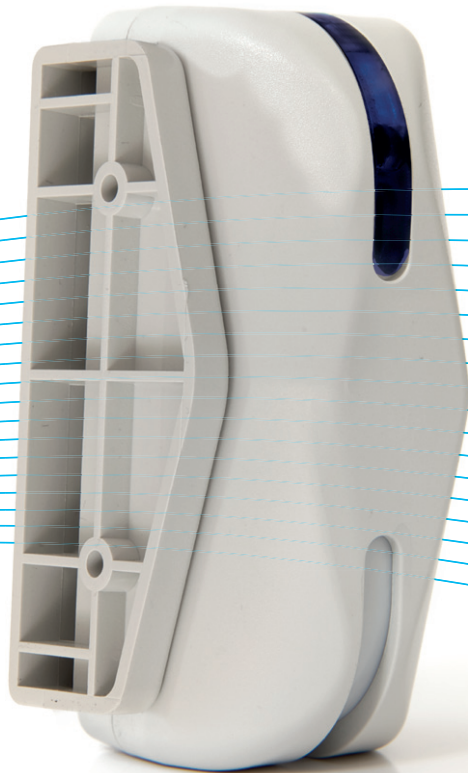

Velvet DT FACTORY