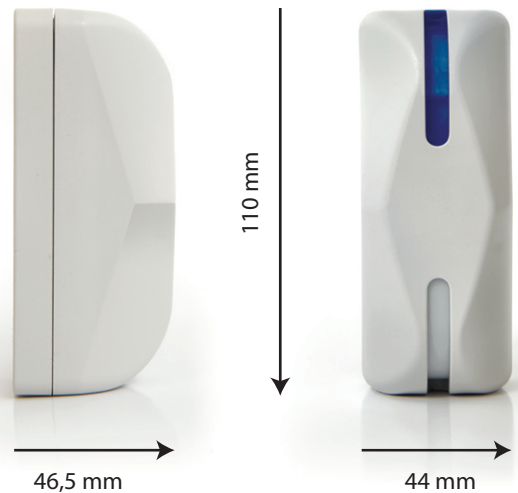

ANTIMASCHERAMENTO DI INFRAROSSO

Consente di segnalare qualsiasi tentativo di mascheramento della lente dell'Infrarosso.

Allows you to report any attempt to MASK the Infrared lens.

ANTIMASCHERAMENTO DI MICRO-ONDA

Consente di segnalare qualsiasi tentativo di mascheramento della sezione Microonda (si veda linea ZEFIRO e AKAB).

Allows you to report any attempt to MASK the microwave (see ZEFIRO and AKAB LINES).

COMPENSAZIONE DELLA TEMPERATURA

Gli algoritmi di elaborazione ottimizzano automaticamente la rilevazione in funzione della temperatura.

Processing algorithms automatically optimize the detection in function of temperature.

IMPERMEABILITÀ

Il rivelatore, realizzato in POLICARBONATO, è IMPERMEABILE grazie alla presenza di guarnizioni nei profili di chiusura.

The detector, made of polycarbonate material, is waterproof due to the presence of seals in closing edge.

PORTATA 12 METRI

Il rivelatore ha una portata operativa di 12 metri.

The detector has an operating range of 12 meters.

ATTRAVERSAMENTO AVVICINAMENTO

Il rivelatore può essere regolato per funzionamento in ATTRAVERSAMENTO ("a tenda") o in AVVICINAMENTO ("a corridoio").

The detector can be set for operation through ("curtain") or approaching ("corridor").

MADE IN ITALY

RCP-GRAFICA.com