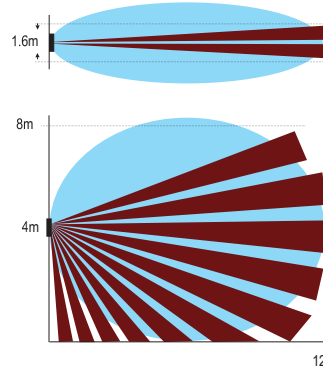

Velvet DT FACTORY